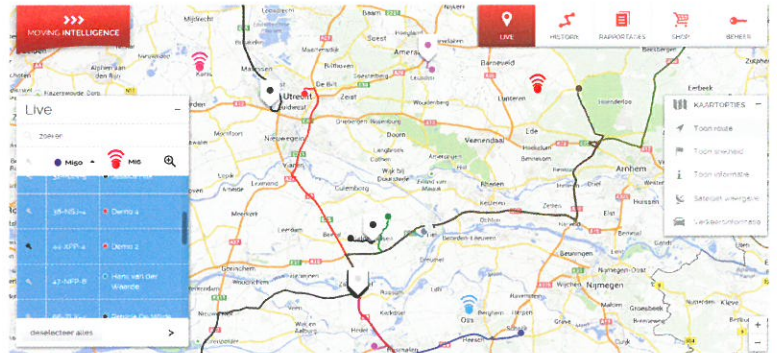

De Mi6 heeft de afmeting van een lucifer doosje

Mi6 de kleinste peilzender op de markt!

De Mi6 is ons nieuwe wereldwijde peilzender systeem. Deze nieuwe generatie peilzender werkt op basis van een unieke technologie waarbij gebruik wordt gemaakt van een combinatie tussen Radio Frequency (RF) en GSM. De Mi6 is zeer klein en daardoor eenvoudig, veilig en uit het zicht te monteren.

Werking van de Mi6

De Mi6 meldt zich eenmaal per dag door een signaal te sturen vanuit de locatie waar het beveiligde object zich bevindt. Daarna schakelt deze zichzelf automatisch weer uit. In geval het object gestolen wordt dient u contact op te nemen met de alarmcentrale. Deze zal direct de opsporingsprocedure activeren en het zendinterval verhogen. Vanaf dat moment zal het systeem ieder uur een peilsignaal via het GSM netwerk- en elke seconde een RF signaal verzenden. Deze signalen worden door de opsporingsdienst opgepikt, waardoor het object nauwkeurig te localiseren en veilig te stellen is.