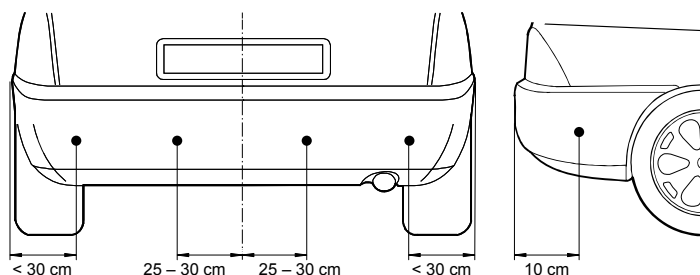

Art.nr. 9600000360

Accessoire:

Led-display / Art.nr. 9600000367

Stansgereedschap voor 18 mm sensoren / Art.nr. 9600000430

Stansgereedschap 22 mm voor 10° sensorhouder /

Art.nr. 9600000431

DOMETIC MAGICWATCH MWE 7106F