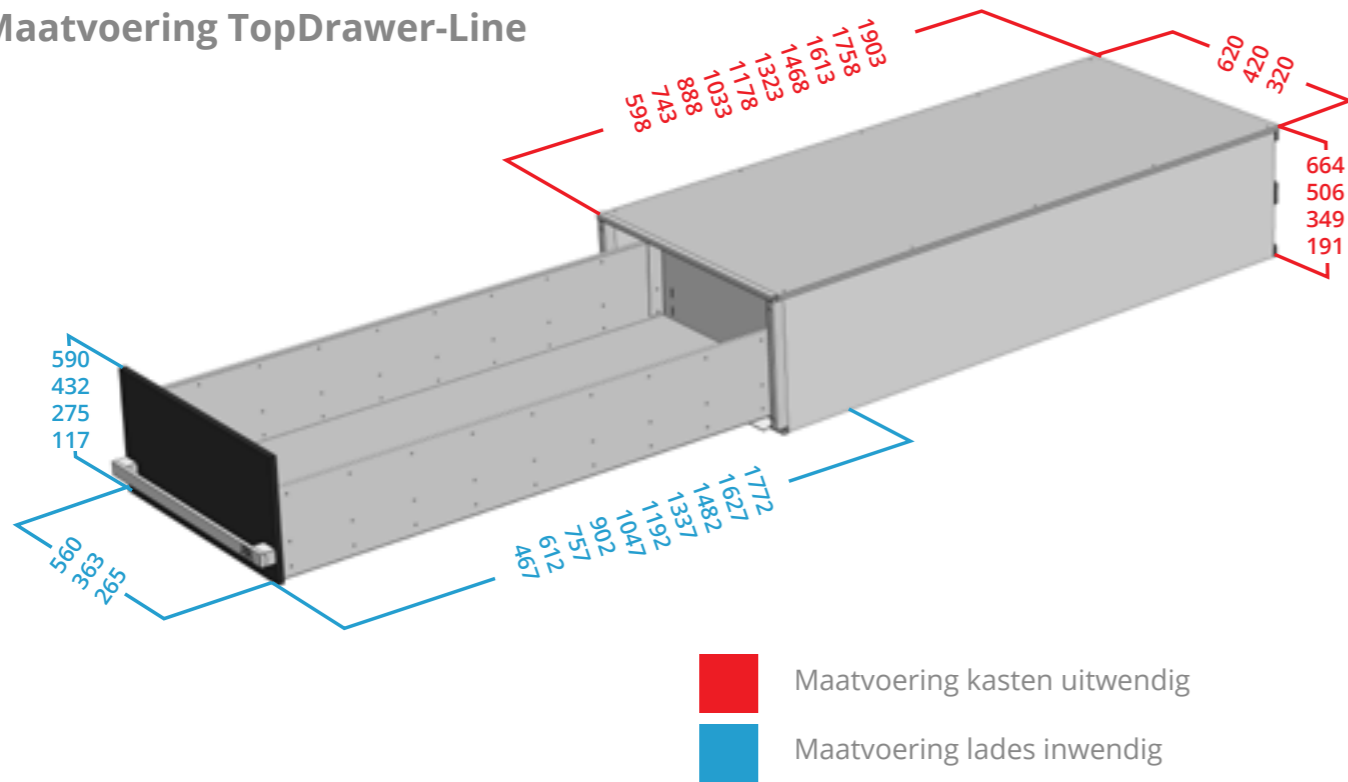

Benieuwd naar meer technische gegevens?
Download deze op de website van Beks.

Maatvoering TopDrawer-Line

Maatvoering wordt weergegeven in millimeters.